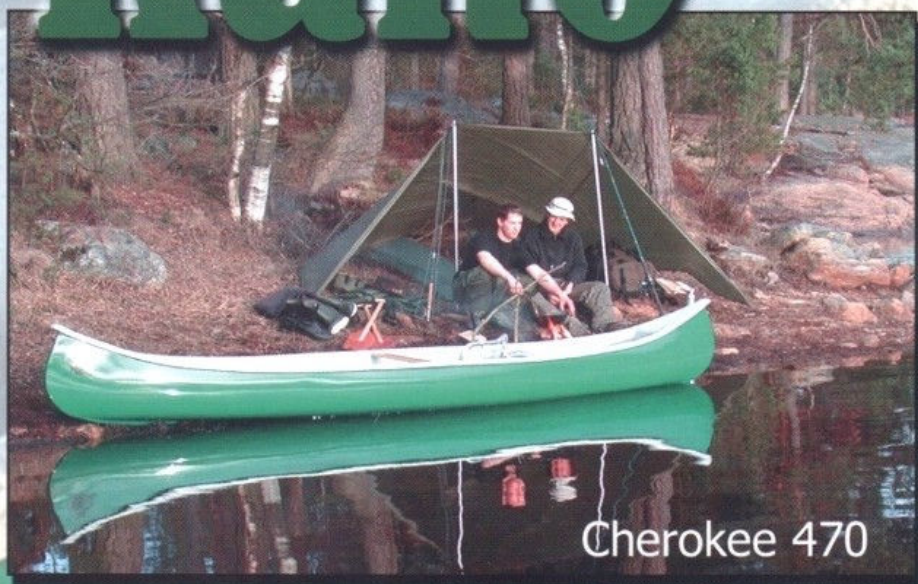

Kano

*Opplevelser og avkopling
for hele familien*

Cherokee 470

**Cherokee kanoer er norskproduserte
og bygget i glassfiberarmert polyester**

Standardfarger er grønn, blå og rød

**Kanoene tilfredsstill alle krav med
hensyn til stabilitet og kvalitet**

5 års garanti mot fabrikasjonsfeil

35 års erfaring i bransjen

www.kano.no

Cherokee kanoer

produseres i tre størrelser:

Cherokee 415

Lengde: 415 cm.
Bredde: 85 cm.
Vekt: 25 kg.
Lasteevne: 300 kg.
Ant. tofter: 2 stk.

Cherokee 470

Lengde: 470 cm.
Bredde: 85 cm.
Vekt: 28 kg.
Lasteevne: 400 kg.
Ant. tofter: 2 stk.

Cherokee 500

Lengde: 500 cm.
Bredde: 85 cm.
Vekt: 35 kg.
Lasteevne: 400 kg.
Ant. tofter: 3 stk.

Som Norges ledende produsent av glassfiberarmerte kanoer, har vårt mål vært å lage rimelige, lette og stødige kanoer til all slags bruk. Under utviklingen av våre modeller har vi i tillegg til egne erfaringer, også hentet inspirasjon fra canadisk design. En lettpadlet kano med god laste- og manøvreringsevne er akkurat det som trengs for at turen skal bli en opplevelse.